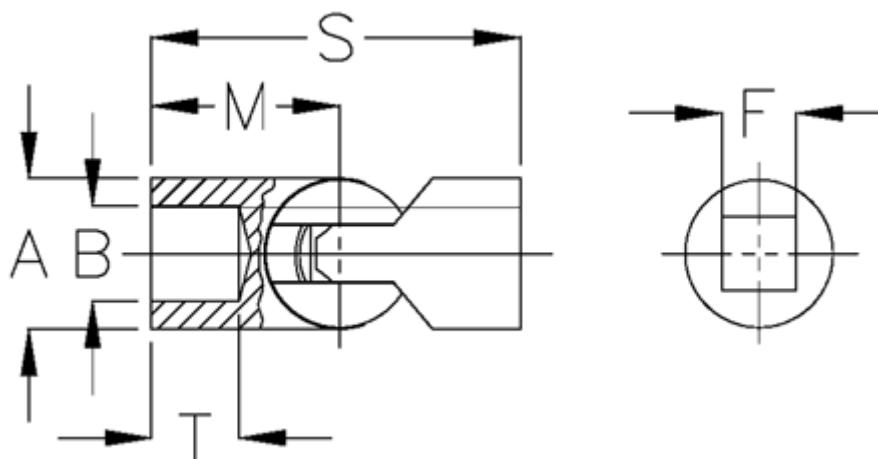

Varenummer: 07880404

Beskrivelse: Kugleled, enkelt 0.880.404

## Mål

|                 |         |
|-----------------|---------|
| A               | = 80    |
| F               | = 42    |
| M               | = 115.0 |
| Max moment (Nm) | = 930   |
| s               | = 230   |
| T               | = 58    |